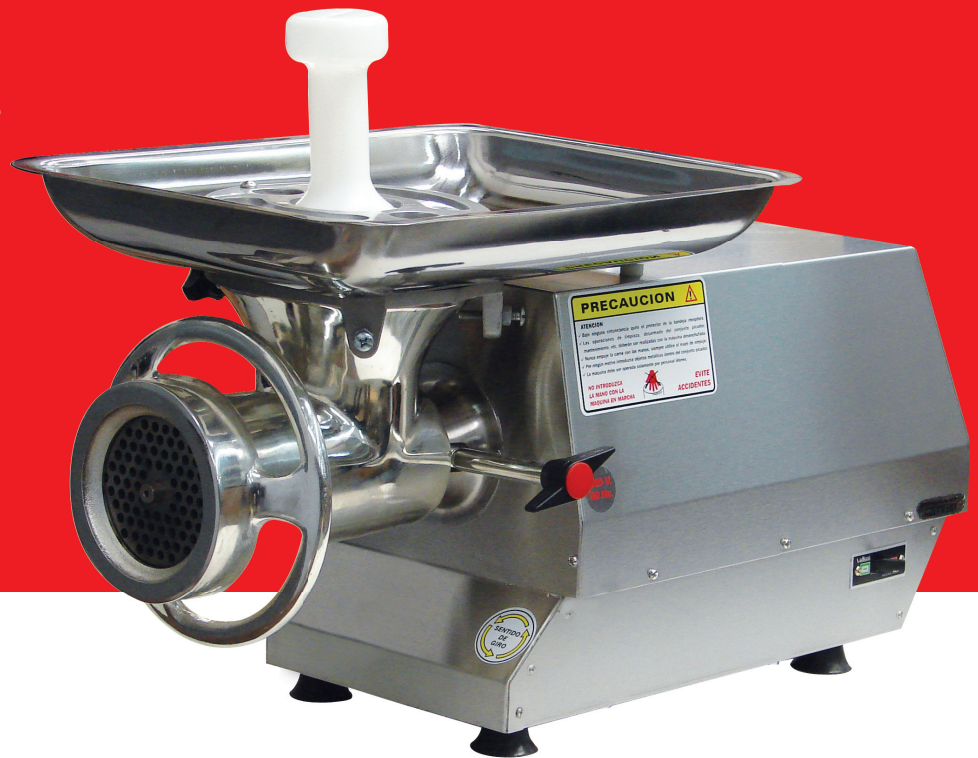

Picadora 132

- Para discos y cuchillas nº32
- Bandeja de gran capacidad
- Dispositivo de seguridad de manos
- Cuerpo de Acero Inoxidable
- Cabezal, gusano y anillo estañados
- Transmisión: motorreductor
- Producción: 200 kgs./h
- Ideal para carnicerías y hoteles

➔ CARACTERÍSTICAS TÉCNICAS

CONSTRUCCIÓN

Totalmente de Acero Inoxidable

Discos y Cuchillas	32	Dimensiones (mm)	700 x 280 x 370
Voltaje	220/50 y 380/50/3	Peso Neto (Kg)	50
Motor	1.5 HP / 1.1 Kw	Gabinete	Acero Inoxidable
Transmisión	Motorreductor	Conjunto Picado	Estañado
Producción (Kg/h)	200	Dimensiones de Embalaje (mm)	800 x 320 x 400
		Peso Bruto (Kg)	47